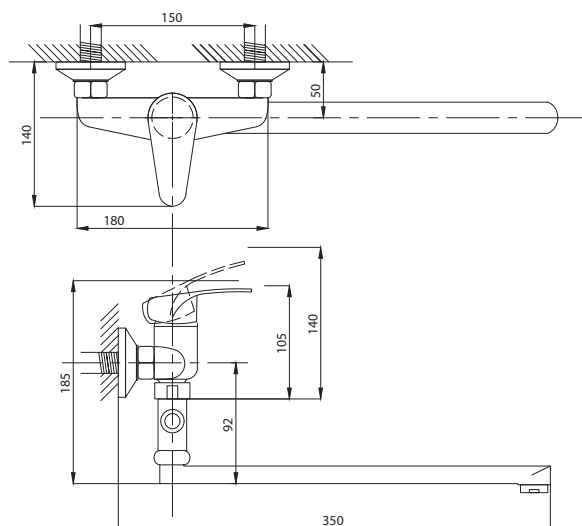

серия КОМПЛЕКТАЦИЯ

Смеситель для ванны
серия: КОМПЛЕКТАЦИЯ
арт. **PSM-104-1**
материал: Латунь
картридж: 35мм.
дивертор: Вытяжной
эксцентрики: Евро
тип: См-ВОРНШЛА

Смеситель для ванны
с душем
серия: КОМПЛЕКТАЦИЯ
арт. **PSM-104-2**
материал: Латунь
картридж: 35мм
дивертор: Керамиче-
ский
эксцентрики: Евро
тип: См-ВУОРНШЛА