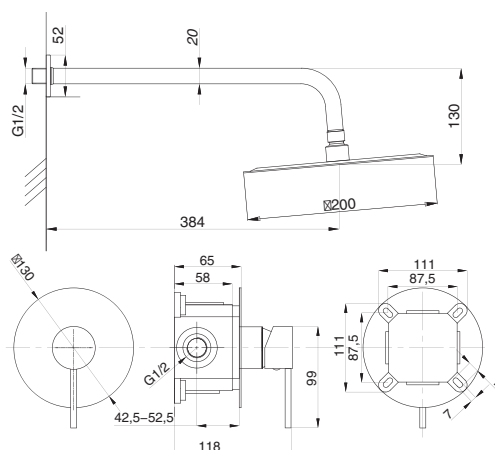

Душевая система встраиваемая
серия: STANDART
арт. **PSM-ST-01**
материал: Латунь
картридж: 35мм.
количество выходов: 1
тип: См-ДшОРЗШт