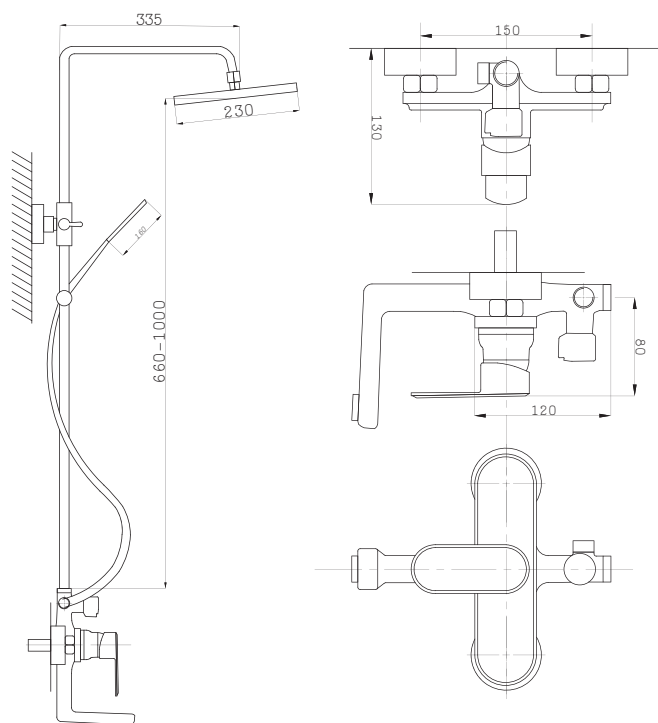

Душевая система
серия: 600
арт. **PSM-600-8**
материал: Латунь
картридж: 35мм
эксцентрики: Евро
тип: См-ВДшОРНТрА