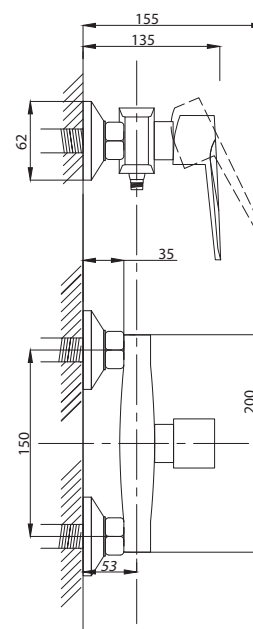

Смеситель для кухни
серия: STEEL
арт. **PSM-300-3**
материал:
Нерж. сталь AISI 304
картридж: 35мм
гибкая подводка: 44см.
тип: См-МОЦБА

Смеситель для кухни
с вытяжным изливом
серия: STEEL
арт. **PSM-300-9**
материал:
Нерж. сталь AISI 304
картридж: 35мм
гибкая подводка: 44см.
тип: См-МОЦБИВА

Смеситель для душа
серия: STEEL
арт. **PSM-300-4**
материал:
Нерж. сталь AISI 204
картридж: 35мм
эксцентрики: Евро
тип: См-ДшОНРШл