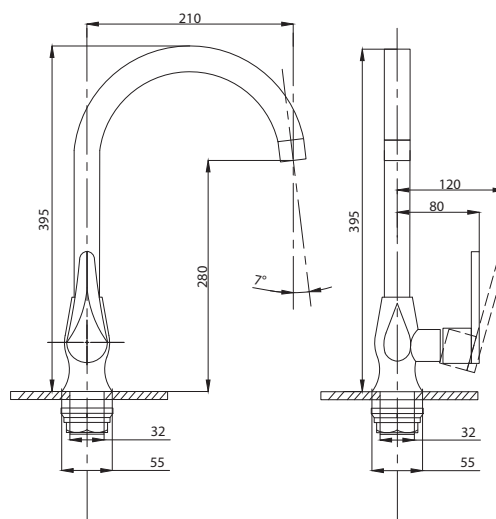

Смеситель для ванны с душем
 арт. **PSM-303-1**
 материал:
 Нерж.сталь AISI 304
 картридж: 35мм
 дивертор: Вытяжной
 эксцентрики: Евро
 тип: См-ВОРНШЛА

Смеситель для кухни
 серия: STEEL
 арт. **PSM-303-3**
 материал:
 Нерж. сталь AISI 304
 картридж: 35мм
 гибкая подводка: 50см
 тип: См-МОЦБА