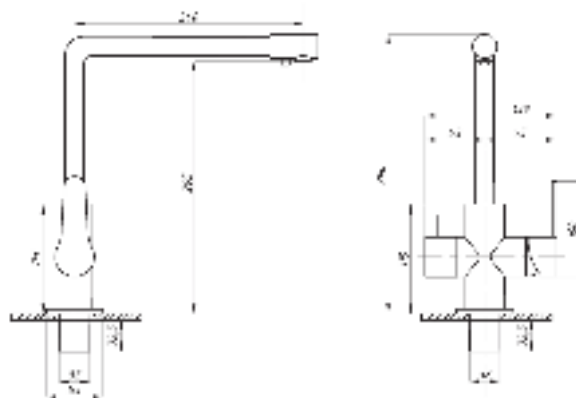

Смеситель для раковины
серия: STEEL
арт. **PSM-301-6**
материал:
Нерж. сталь AISI 304
картридж: 35мм
гибкая подводка: 40см.
тип: См-УМОЦБА

Душевая система
серия: STEEL
арт. **PSM-301-8**
материал:
Нерж. сталь AISI 304
картридж: 35мм
дивертор:
керамический
трёхдиапазонный
эксцентрики: Евро
тип: См-ВДшОРНТрА

Смеситель для кухни
с подключением
к фильтру
серия: STEEL
арт. **PSM-307-22**
материал:
Нерж. сталь AISI 304
картридж: 35мм
гибкая подводка: 50см
тип: См-МОЦБА