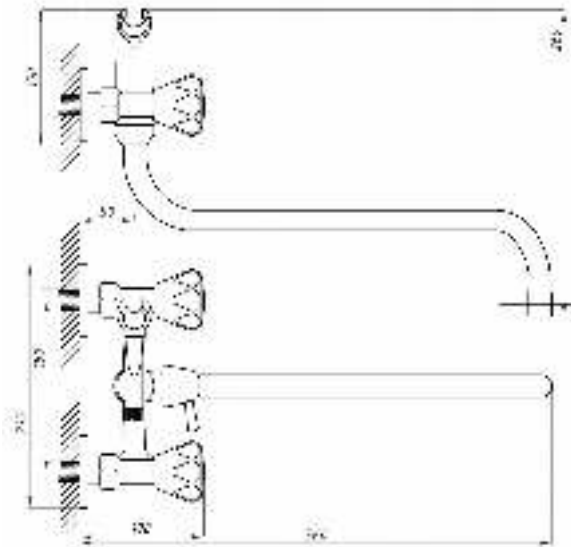

Смеситель для ванны с душем
серия: СТАНДАРТ-А
арт. **PSM-156-89**
материал: Латунь
кран-буксы
дивертор: Флажковый
эксцентрики: Рус
тип: См-ВУДРНШЛА