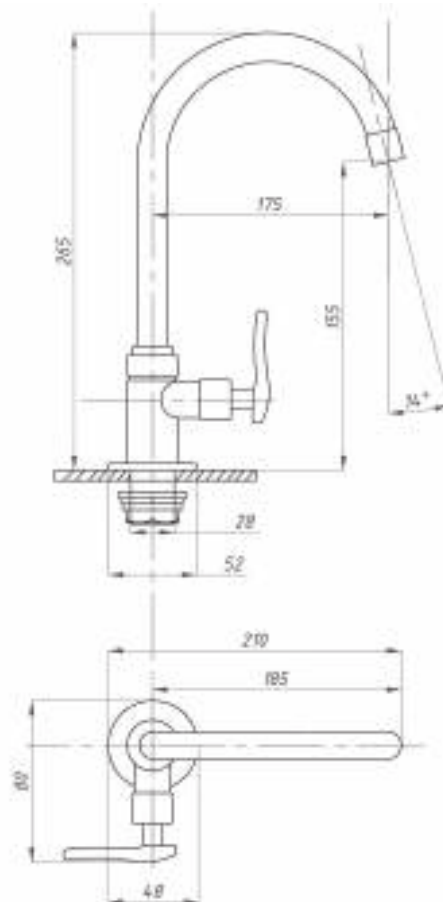

017

023

Кран для одной воды
серия: ПЛЮС
арт. **PSM-905-89**
материал: Латунь
кран-букса
гибкая подводка: нет
тип: Кр-ЦБА

Кран для одной воды
серия: ПЛЮС
арт. **PSM-906-008**
материал: Нерж. сталь AISI 304
кран-букса
гибкая подводка: нет
тип: Кр-ЦБА