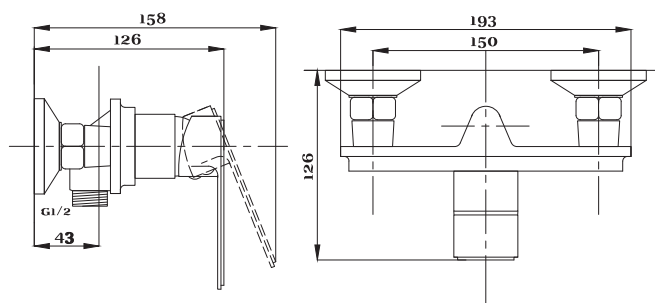

Смеситель для душа
серия: 600
арт. **PSM-600-4**
материал: Латунь
картридж: 35мм
эксцентрики: Евро
тип: См-ДшОНРШл