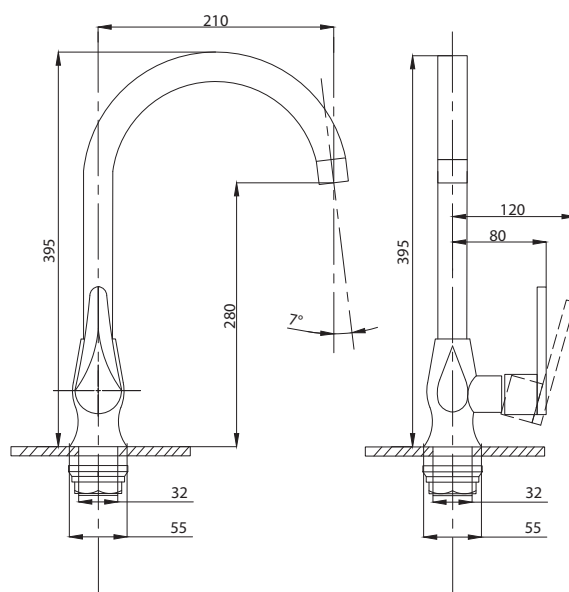

серия STEEL

Смеситель
для ванны с душем
серия: STEEL
арт. **PSM-300-1**
материал:
Нерж. сталь AISI 304
картридж: 35мм
дивертор: вытяжной
эксцентрики: Евро
тип: См-ВОРНШЛА

Смеситель для кухни
серия: STEEL
арт. **PSM-300-3**
материал:
Нерж. сталь AISI 304
картридж: 35мм
гибкая подводка: 44см.
тип: См-МОЦБА