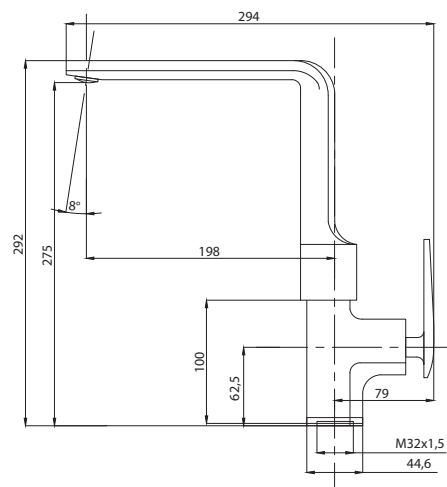

Смеситель для кухни
серия: ДИЗАЙН
арт. **PSM-500-3**
материал: Латунь
картридж: 35мм
гибкая подводка: 44см
тип: См-МОЦБА

Смеситель для раковины
серия: ДИЗАЙН
арт. **PSM-500-5**
материал: Латунь
картридж: 35мм
гибкая подводка: 40см.
тип: См-УМОЦБА

Душевая система
серия: ДИЗАЙН
арт. **PSM-500-8**
материал: Латунь
картридж: 35мм
дивертор:
керамический
трёхдиапазонный
эксцентрики: Евро
тип: См-ВДшОРНТРА