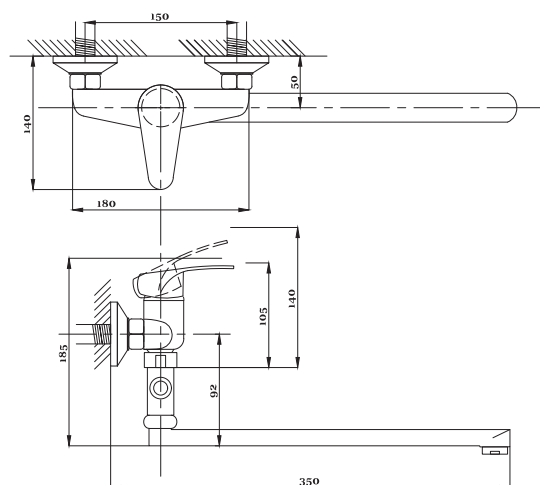

Смеситель для ванны
серия: КОМПЛЕКТАЦИЯ
арт. **PSM-104-1**
материал: Латунь
картридж: 35мм.
дивертор: Вытяжной
эксцентрики: Евро
тип: См-ВОРНШЛА

Смеситель для ванны
с душем
серия: КОМПЛЕКТАЦИЯ
арт. **PSM-104-2**
материал: Латунь
картридж: 35мм
дивертор: Керамиче-
ский
эксцентрики: Евро
тип: См-ВУОРНШЛА

Смеситель для ванны с
душем
серия: КОМПЛЕКТАЦИЯ
арт. **PSM-104-21**
материал: Латунь
картридж: 35мм
дивертор: Вытяжной
эксцентрики: Евро
тип: См-ВУОРНШЛА