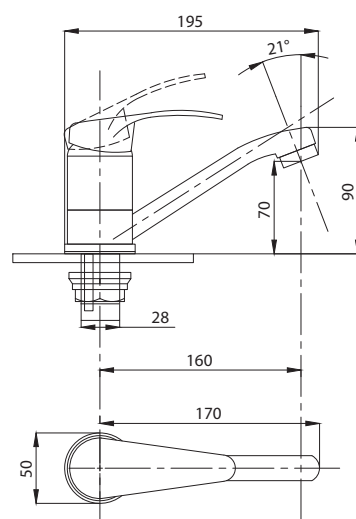

Смеситель для кухни и раковины
серия: КОМПЛЕКТАЦИЯ
арт. **PSM-104-31**
материал: Латунь
картридж: 35мм
гибкая подводка: 40см.
тип: См-МОЦБА,
См-УМОЦБА

Смеситель для раковины кухни
серия: КОМПЛЕКТАЦИЯ
арт. **PSM-104-32**
материал: Латунь
картридж: 35мм
гибкая подводка: 40см.
тип: См-УМОЦБА,
См-МОЦБА

Смеситель для раковины
серия: КОМПЛЕКТАЦИЯ
арт. **PSM-104-5**
материал: Латунь
картридж: 35мм
гибкая подводка: 40см.
тип: См-УМОЦБА