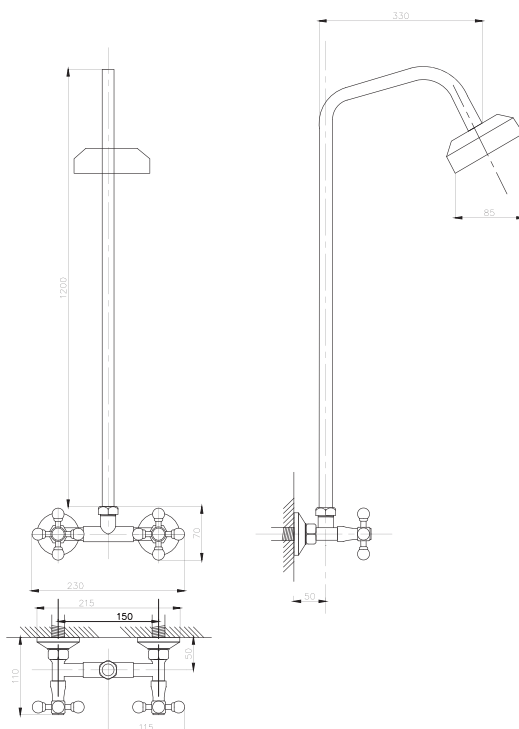

Душевая система
серия: ДУШ
арт. **PSM-110-89**
материал: Латунь
кран-букса
эксцентрики: Рус
тип: См-ДшОРНТр