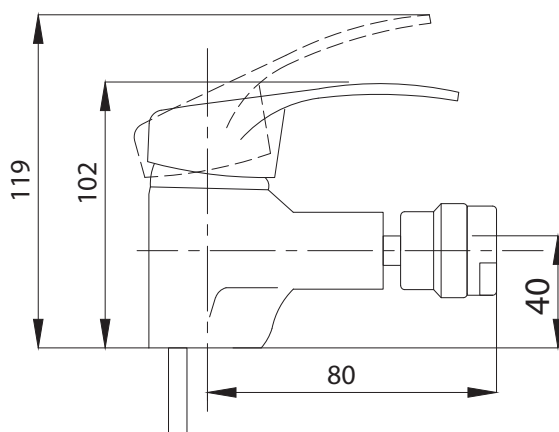

Смеситель для биде
серия: КОМПЛЕКТАЦИЯ
арт. **PSM-104-7**
материал: Латунь
картридж: 35мм
гибкая подводка: 40см.
тип: См-БдОЦБА