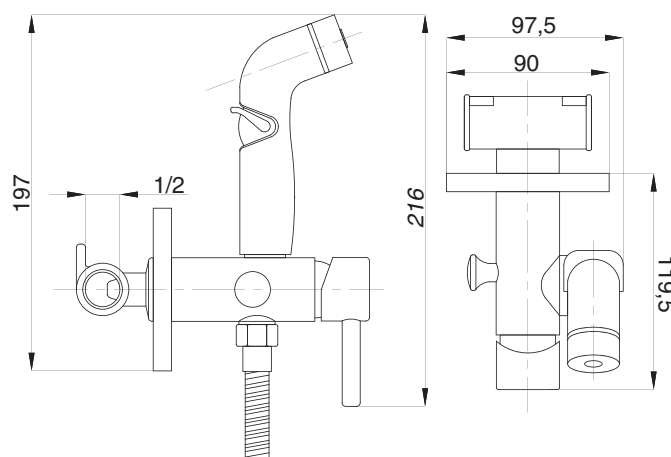

Смеситель с гигиеническим душем встраиваемый
серия: STANDART
арт. **PSM-ST-0710**
материал: Латунь
картридж: 25мм.
тип: См-БдОРЗШл