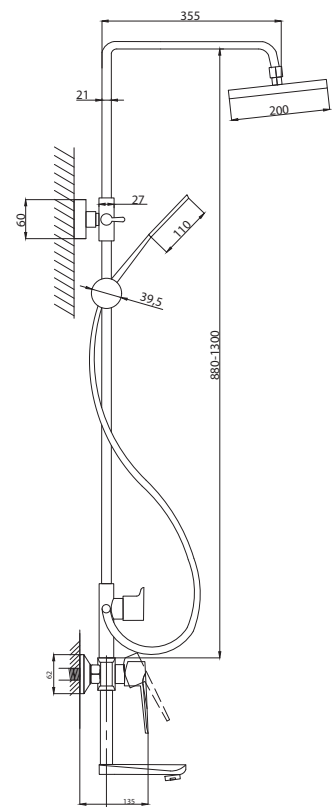

Душевая система
серия: STEEL
арт. **PSM-303-8**
материал:
Нерж. сталь AISI 304
картридж: 35мм
дивертор:
керамический
трёхдиапазонный
эксцентрики: Евро
тип: См-ВДшОРНТра