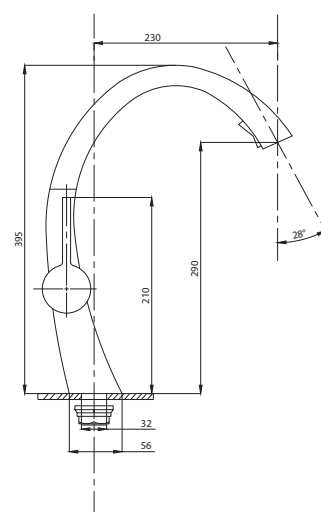

Смеситель для кухни
с вытяжным изливом
серия: STEEL
арт. **PSM-300-9**
материал:
Нерж. сталь AISI 304
картридж: 35мм
гибкая подводка: 44см.
тип: См-МОЦБИВА

Смеситель для душа
серия: STEEL
арт. **PSM-300-4**
материал:
Нерж. сталь AISI 204
картридж: 35мм
эксцентрики: Евро
тип: См-ДшОНРШл