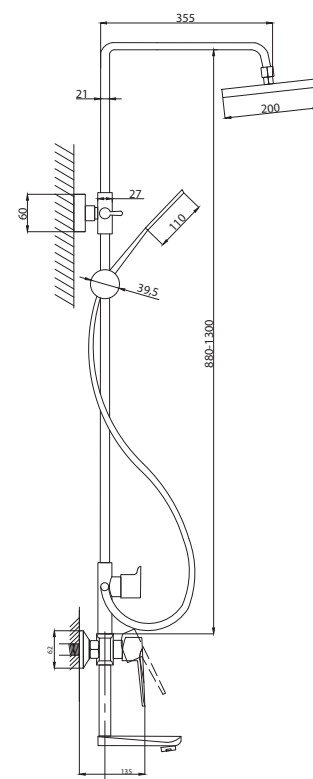

Смеситель для кухни
с подключением
к фильтру
серия: STEEL
арт. **PSM-307-22**
материал:
Нерж. сталь AISI 304
картридж: 35мм
гибкая подводка: 50см
тип: См-МОЦБА