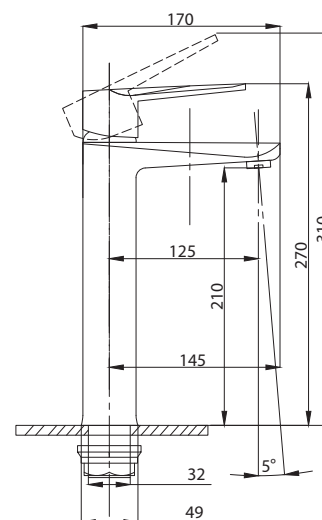

Смеситель для раковины
серия: STEEL
арт. **PSM-300-5**
материал:
Нерж. сталь AISI 304
картридж: 35мм
гибкая подводка: 40см.
тип: См-УМОЦБА

Смеситель для раковины
серия: STEEL
арт. **PSM-300-6**
материал:
Нерж. сталь AISI 304
картридж: 35мм
гибкая подводка: 40см.
тип: См-УМОЦБА