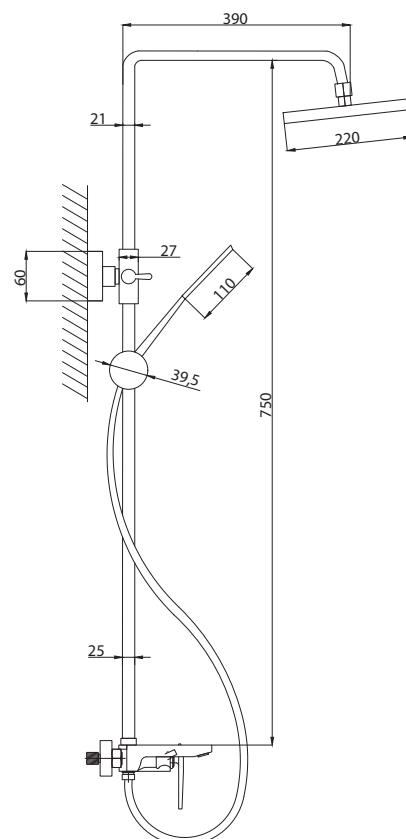

Смеситель для кухни
серия: ДИЗАЙН
арт. **PSM-500-3**
материал: Латунь
картридж: 35мм
гибкая подводка: 44см
тип: См-МОЦБА

Смеситель для раковины
серия: ДИЗАЙН
арт. **PSM-500-5**
материал: Латунь
картридж: 35мм
гибкая подводка: 40см.
тип: См-УМОЦБА

Душевая система
серия: ДИЗАЙН
арт. **PSM-500-8**
материал: Латунь
картридж: 35мм
дивертор:
керамический
трёхдиапазонный
эксцентрики: Евро
тип: См-ВДшОРНТРА