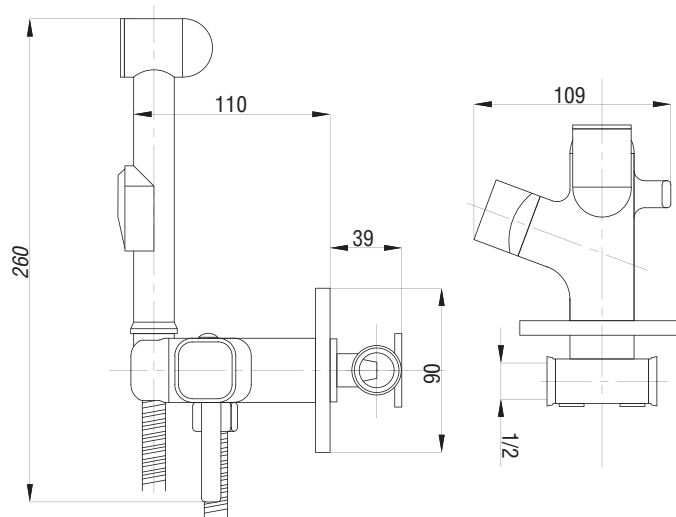

Смеситель с гигиеническим душем встраиваемый
 серия: CUBE
 арт. **PSM-CB-0720**
 материал: Латунь
 картридж: 25мм.
 тип: См-БдОРЗШл

STANDART

Смеситель с гигиеническим душем встраиваемый
 серия: STANDART
 арт. **PSM-ST-0710**
 материал: Латунь
 картридж: 25мм.
 тип: См-БдОРЗШл