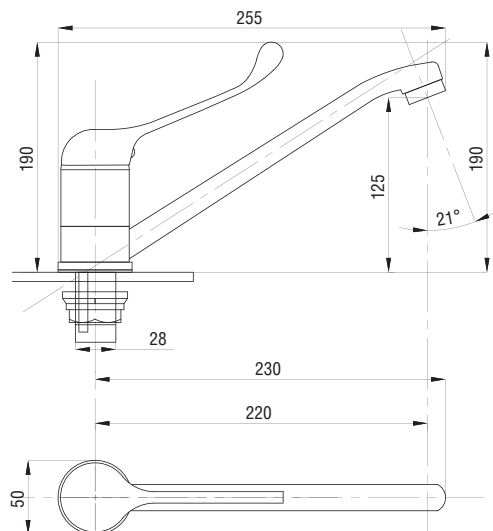

серия МЕДИК

Смеситель для раковины
и кухни локтевой
серия: МЕДИК
арт. **PSM-215-055**
материал: Латунь
картридж: 40мм
гибкая подводка: нет
тип: См-УмлЦБА,
См-МлЦБА

Смеситель для кухни и раковины локтевой
серия: МЕДИК
арт. **PSM-425-055**
материал: Латунь
картридж: 40мм
гибкая подводка: нет
тип: См-МЛЦБА,
См-УмлЦБА